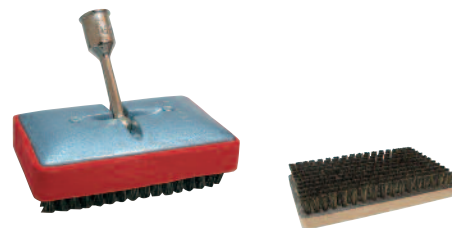

Art. Nr./no.	Bezeichnung/ Description	Preis/ price
4 00 12	Bohnerblocker/ Floor polisher	37,87 €
4 00 13	Ersatzbürste/ Spare brush	12,90 €