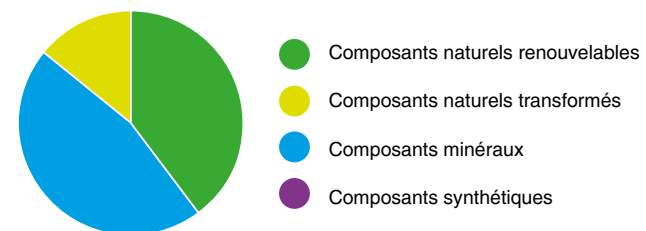

PEINTURE D'ARGILE QUALITÉ PROFESSIONNELLE EN BLANC CRÈME

Adopter un style de vie durable, c'est opter pour des matériaux authentiques comme les peintures d'argile. Elles offrent une atmosphère ambiante saine et, avec leurs couches pâles et veloutées, donnent un effet particulièrement plaisant et qualitatif. La peinture d'argile qualité professionnelle en blanc crème est la première peinture d'argile prête à l'application et totalement exempte d'agents conservateurs sur le marché.

SANS
CONSERVATEURS

Convient aux personnes allergiques

Distingué : Après un examen approfondi, l'IUG a confirmé que le produit convient aux personnes allergiques. Cette peinture bienfaisante convient à toutes les surfaces de parois intérieures. En raison du recours au liant biogène REPLEBIN®, elle est classée dans la catégorie très pauvre en émissions du schéma d'évaluation AgBB*.

Le blanc crème est disponible en pots de 1 litre, 2,5 litres et 10 litres pouvant couvrir des surfaces de 9 m², 23 m² et 90 m².

REPLEBIN® est un développement protégé, résultat de la propre recherche d'AURO. L'origine biogène du liant est examiné et confirmé régulièrement par SGS INSTITUT FRESENIUS.

PROPRIÉTÉS POSITIVES

Avec leurs propriétés écologiques et esthétiques, les peintures d'argile sont l'expression du style personnel. Adaptée à toutes les zones habitables, la peinture d'argile qualité professionnelle respire bien et régule particulièrement bien l'humidité.